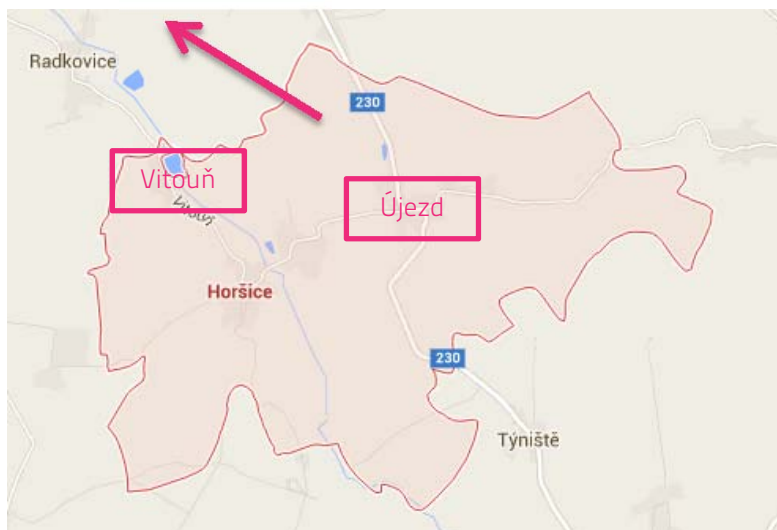

?

Který panovnický rod vládl v době první zmínky o Horšicích?

?

Který panovnický rod vládl v době první zmínky o Újezdu?

2 MAPA

?

Horšice leží asi 5 km jihovýchodně od Přeštic. Zakresli do mapy šipku od Horšic směrem, kterým bychom našli Přeštice, kdyby mapa zahrnovala i toto území.

?

Součástí obce jsou také vesnice Újezd a osada Vitouň. Zakresli je do mapy.

3

HORŠICE - TVRZ PŘESTAVĚNÁ NA _____ (Č. P. 200)

Poblíž kostela sv. Matěje v Horšicích najdeme rozsáhlý komplex budov dřívějšího panského dvora, mezi nimiž vyniká dvoupatrová budova, která sloužila k uskladňování zrní.